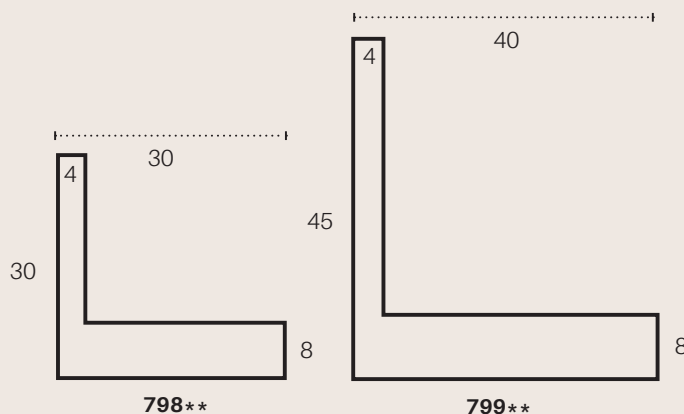

LIME

79804

"LIME"
BAKLIJST LINDE BLANK
CAISSE AMERICAINE TILLEUL BRUTE
SCHATTENFUGENLEISTE
LINDENHOLZ ROH

79810

"LIME"
BAKLIJST LINDE ZWART
CAISSE AMERICAINE TILLEUL NOIRE
SCHATTENFUGENLEISTE
LINDENHOLZ SCHWARZ

79815

"LIME"
BAKLIJST LINDE WIT
CAISSE AMERICAINE TILLEUL BLANCHE
SCHATTENFUGENLEISTE
LINDENHOLZ WEISS

79880

"LIME"
BAKLIJST LINDE BLANK MET
GOUDEN TOP
CAISSE AMERICAINE TILLEUL
BRUTE/DORE
SCHATTENFUGENLEISTE
LINDENHOLZ ROH/GOLD

79885

"LIME"
BAKLIJST LINDE BLANK ZILVER TOP
CAISSE AMERICAINE TILLEUL
BRUTE/ARGENT
SCHATTENFUGENLEISTE
LINDENHOLZ ROH/SILBER

79904

"LIME"
BAKLIJST LINDE BLANK
CAISSE AMERICAINE TILLEUL BRUTE
SCHATTENFUGENLEISTE LINDEN-
HOLZ ROH

79910

"LIME"
BAKLIJST LINDE ZWART
CAISSE AMERICAINE TILLEUL NOIRE
SCHATTENFUGENLEISTE LINDEN-
HOLZ SCHWARZ

79915

"LIME"
BAKLIJST LINDE WIT
CAISSE AMERICAINE TILLEUL
BLANCHE
SCHATTENFUGENLEISTE LINDEN-
HOLZ WEISS

79980

"LIME"
BAKLIJST LINDE BLANK GOUDEN TOP
CAISSE AMERICAINE TILLEUL BRUTE/
DORE
SCHATTENFUGENLEISTE LINDENHOLZ
ROH/GOLD

79985

"LIME"
BAKLIJST LINDE BLANK ZILVER TOP
CAISSE AMERICAINE TILLEUL BRUTE/
ARGENT
SCHATTENFUGENLEISTE LINDENHOLZ
ROH/SILBER

NAAM NOM NAME	LIME
ARTIKELREEKS SÉRIE ARTIKELSERIE	798** 799**
PROFIEL PROFIL PROFIL	Baklijst
HOUTSOORT TYPE DE BOIS HOLZSORTE	Linde